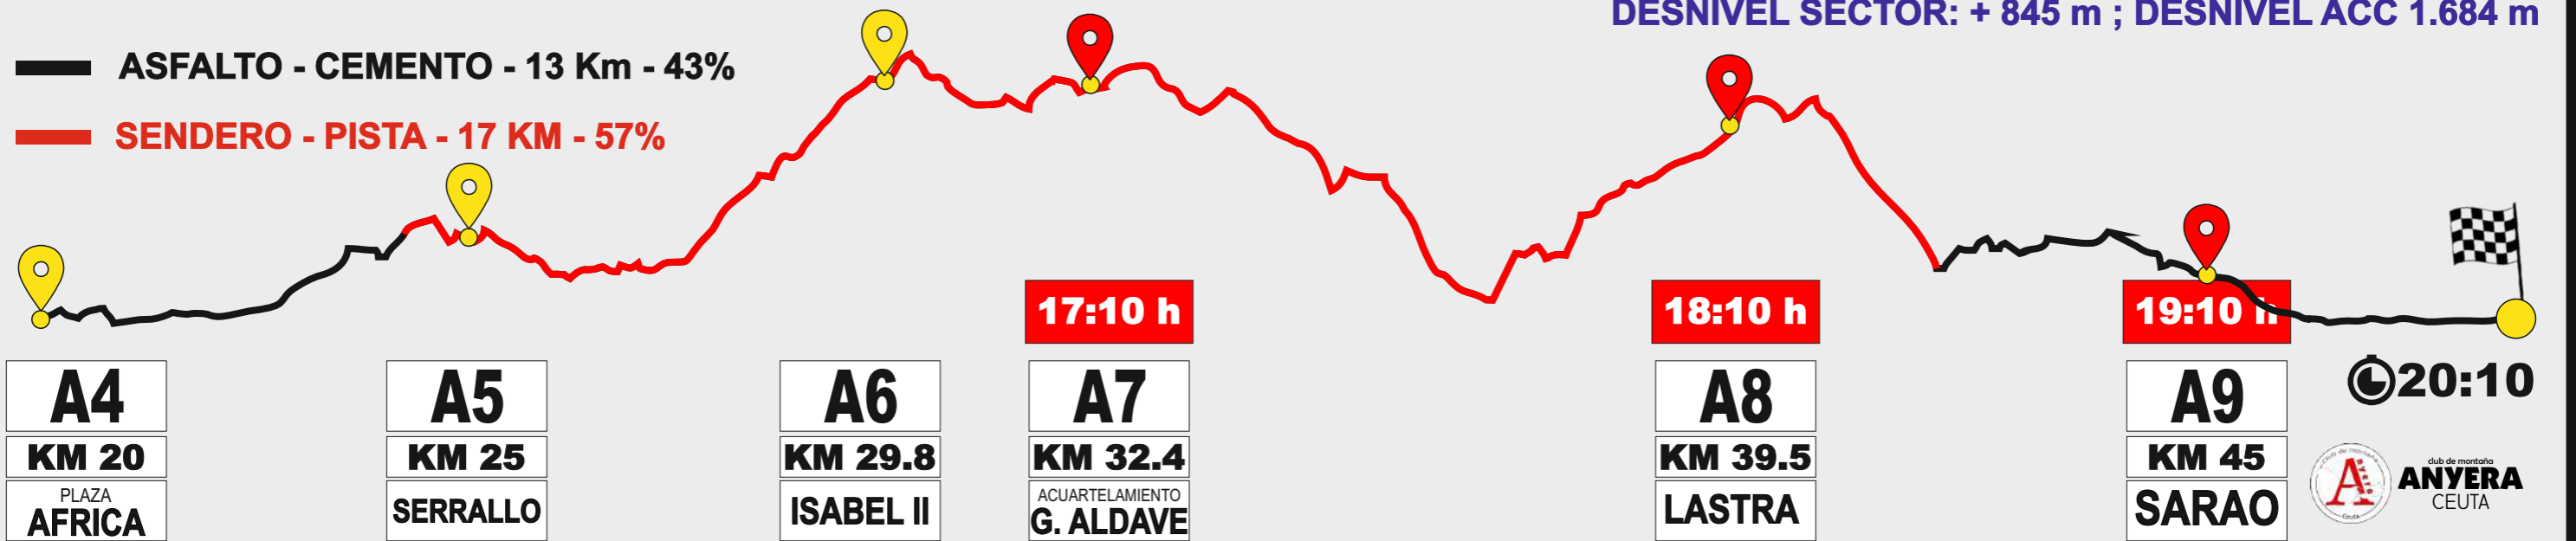

MARCHADORES

MTB

SALIDA POLVORIN

club de montaña
ANYERA
CEUTA

**CRUCE
NEUTRALIZADO
MTB**

MARCHADORES

MTB

BAJADA CEMENTERIO

**club de montaña
ANYERA
CEUTA**

PERFIL, RUTÓMETRO, AVITUALLAMIENTOS Y TIEMPOS DE PASO

REFERENCIAS LÍMITE x FINALIZAR EN TIEMPO

MARCHA
20K_m

PREGUNTAS FRECUENTES

¿ZAPATILLAS?

20K_m

¿BASTONES?

DESNIVEL SECTOR: + 845 m ; DESNIVEL ACC 1.684 m

— ASFALTO - CEMENTO - 13 Km - 43%

— SENDERO - PISTA - 17 KM - 57%

club de montaña
ANYERA
CEUTA

club de montaña
ANYERA
CEUTA

- ▲ 1 Km 6 - 13% (135 m) - EDAR
- ▲ 2 Km 12,7 - 13% (66 m) - FORTALEZA
- ▲ 3 Km 12.7 - 19% (281 m) - FORTALEZA

- ▲ 5 Km 23.4 - 17% (158 m) - SARA0
- ▲ 6 Km 28.3 - 16% (40 m) - MENDICUTI
- ▲ 7 Km 36.4 - 26% (249 m) - LA GATA
- ▲ 8 Km 37.2 - 20% (276 m) - HORNILLOS

20Km & 50Km

PERFIL, RUTÓMETRO, AVITUALLAMIENTOS Y TIEMPOS DE PASO REFERENCIAS LÍMITE x FINALIZAR EN TIEMPO