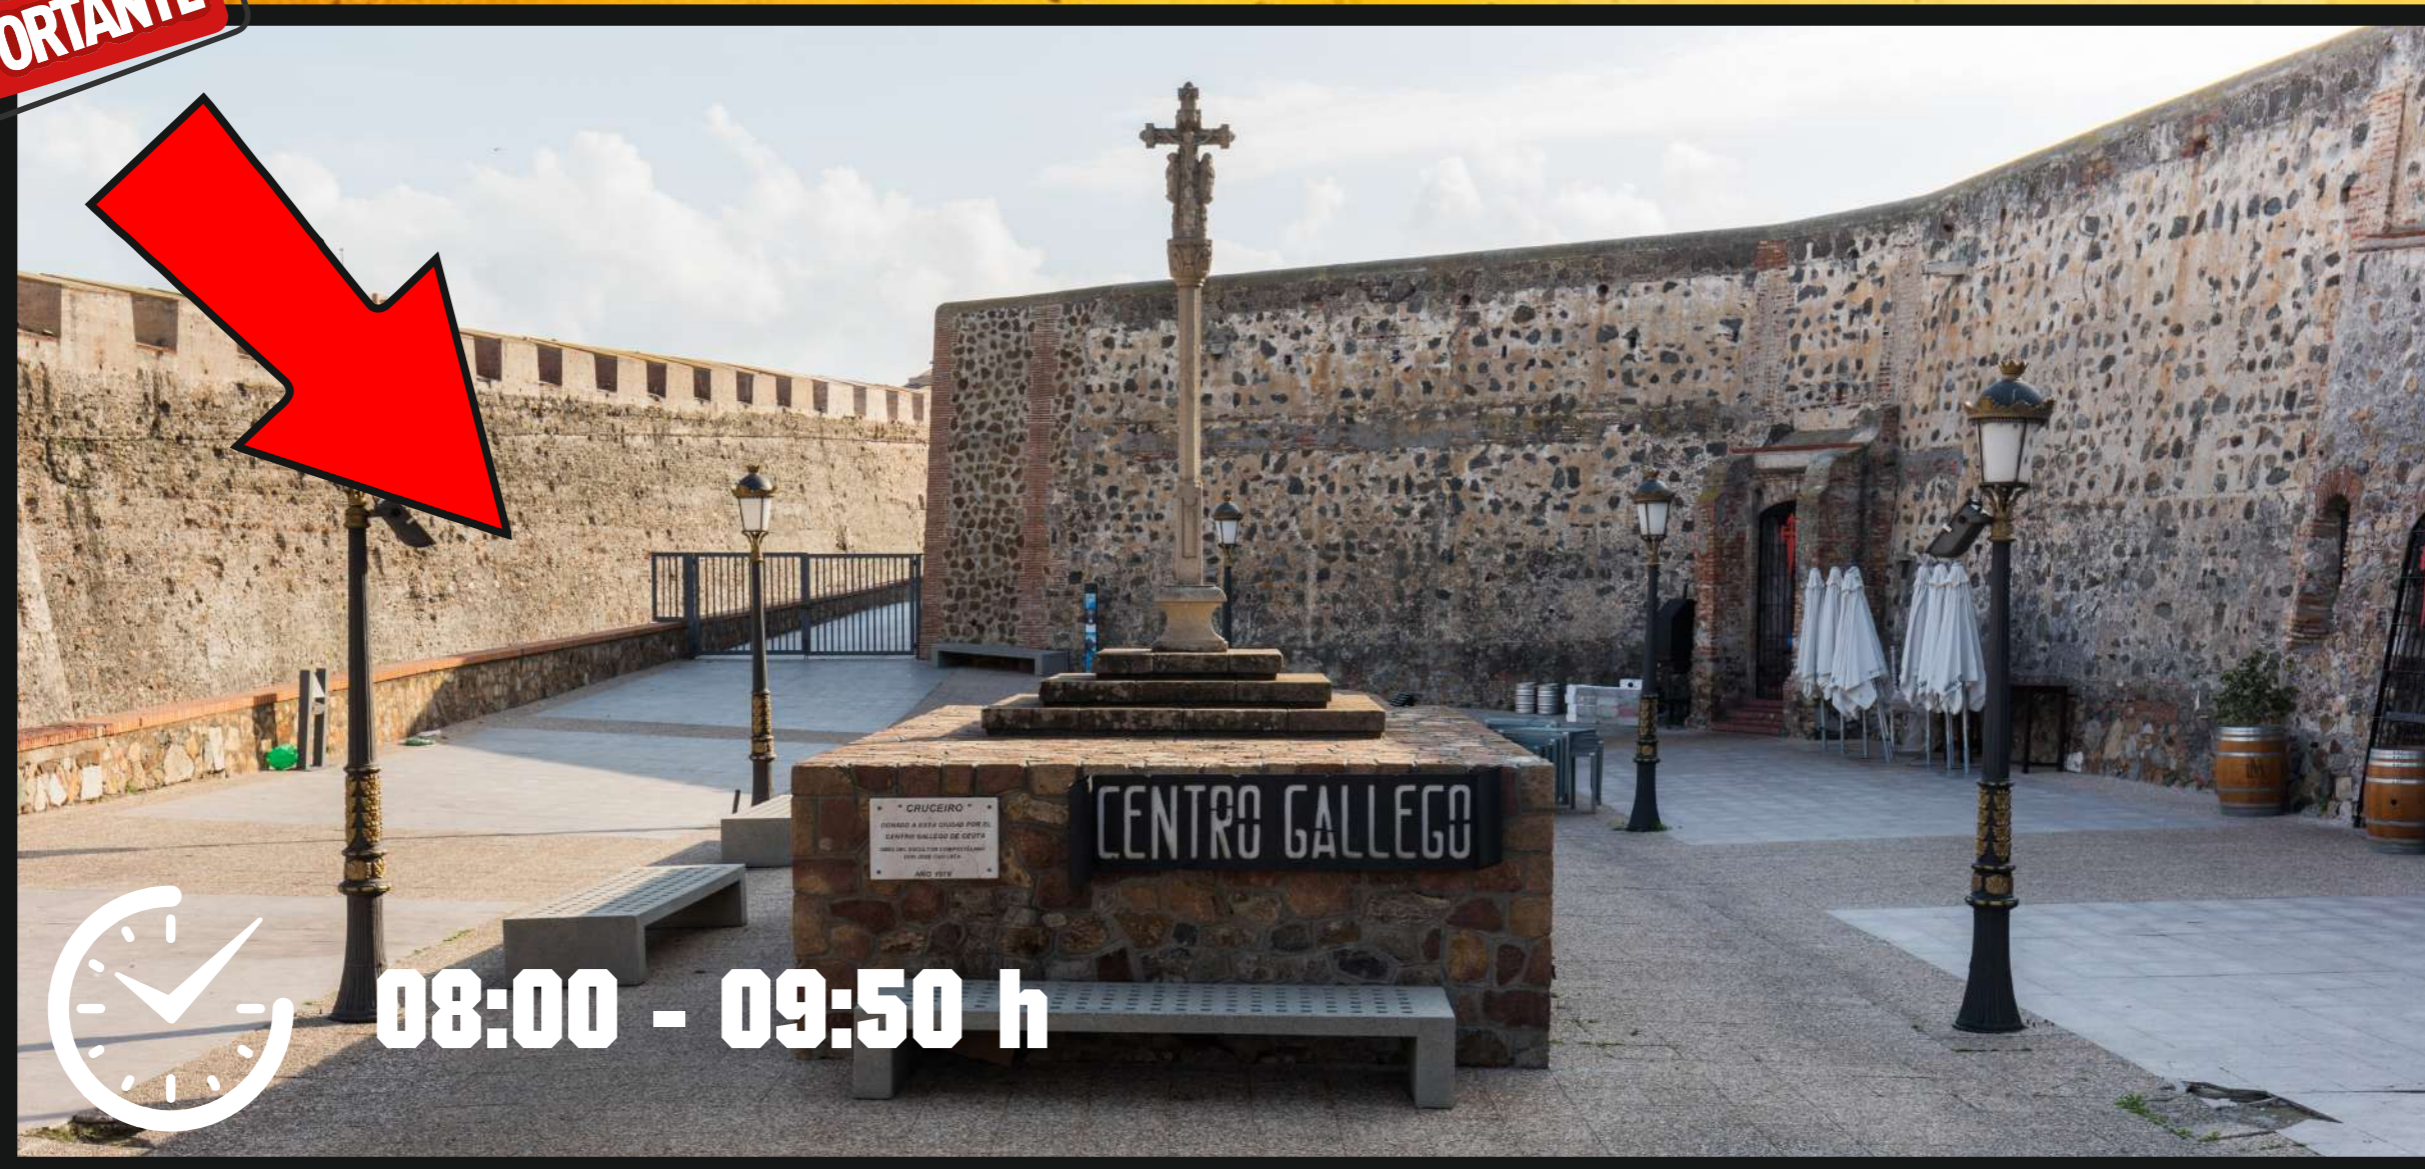

club de montaña
ANYERA
CEUTA

MARCHADORES

X edición **Cuna DE LA**
LEGIÓN
CARRERA CINCO-MILITAR
2026

ACCESOS MARCHA

**AVISO
IMPORTANTE**

08:00 - 09:50 h

CAJÓN DE SALIDA

CAJONES DE SALIDA