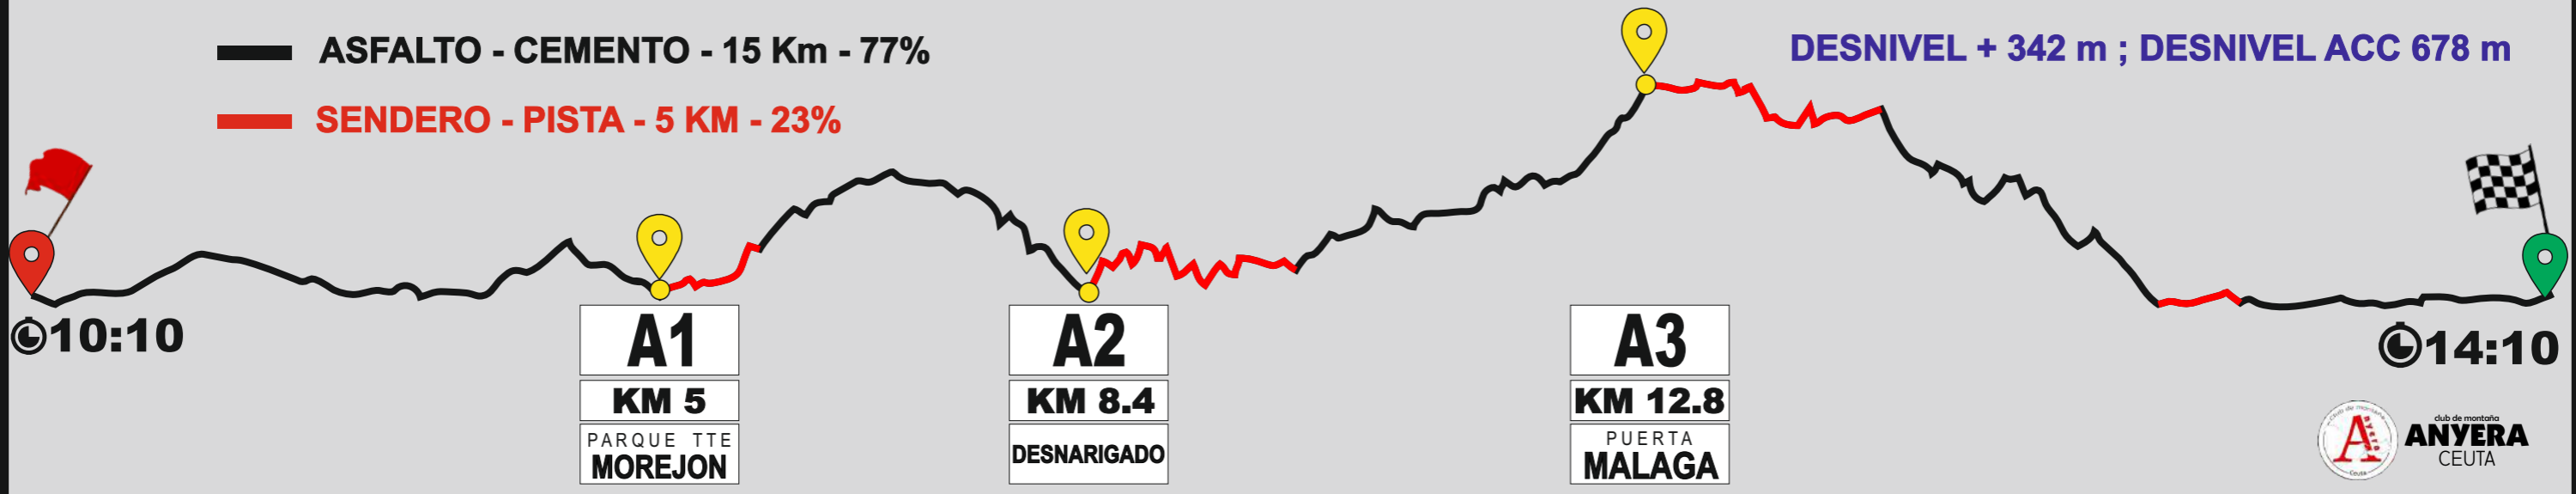

club de montaña
ANYERA
CEUTA

MARCHADORES

X edición **Cuna DE LA**
LEGIÓN
CARRERA CINCO-MILITAR
2026

ACCESOS MARCHA

**AVISO
IMPORTANTE**

08:00 - 09:50 h

CAJÓN DE SALIDA

CAJONES DE SALIDA

CUNA DE LA

LEGIÓN

CARRERA CINCO-MILITAR

2026

club de montaña
ANYERA
CEUTA

50K_m & 20K_m

edición **CUNA DE LA**
LEGIÓN
 CARRERA CINCO-MILITAR
 2026

Google Earth
 © 2024 Google
 2024 TerraMetrics
 2024 Airbus

ASFALTO - CEMENTO - 15 Km - 77%

SENDERO - PISTA - 5 KM - 23%

DESNIVEL + 342 m ; DESNIVEL ACC 678 m

10^a edición
CUNA DE LA
LEGIÓN
CARRERA CINCO-MILITAR
2026

club de montaña
ANYERA
CEUTA

- 1 Km 6 - 13% (135 m) - EDAR**
- 2 Km 12,7 - 13% (66 m) - FORTALEZA**
- 3 Km 12.7 - 19% (281 m) - FORTALEZA**

- ▲ 5 Km 23.4 - 17% (158 m) - SARA0
- ▲ 6 Km 28.3 - 16% (40 m) - MENDICUTI
- ▲ 7 Km 36.4 - 26% (249 m) - LA GATA
- ▲ 8 Km 37.2 - 20% (276 m) - HORNILLOS

20Km & 50Km

PERFIL, RUTÓMETRO, AVITUALLAMIENTOS Y TIEMPOS DE PASO REFERENCIAS LÍMITE x FINALIZAR EN TIEMPO