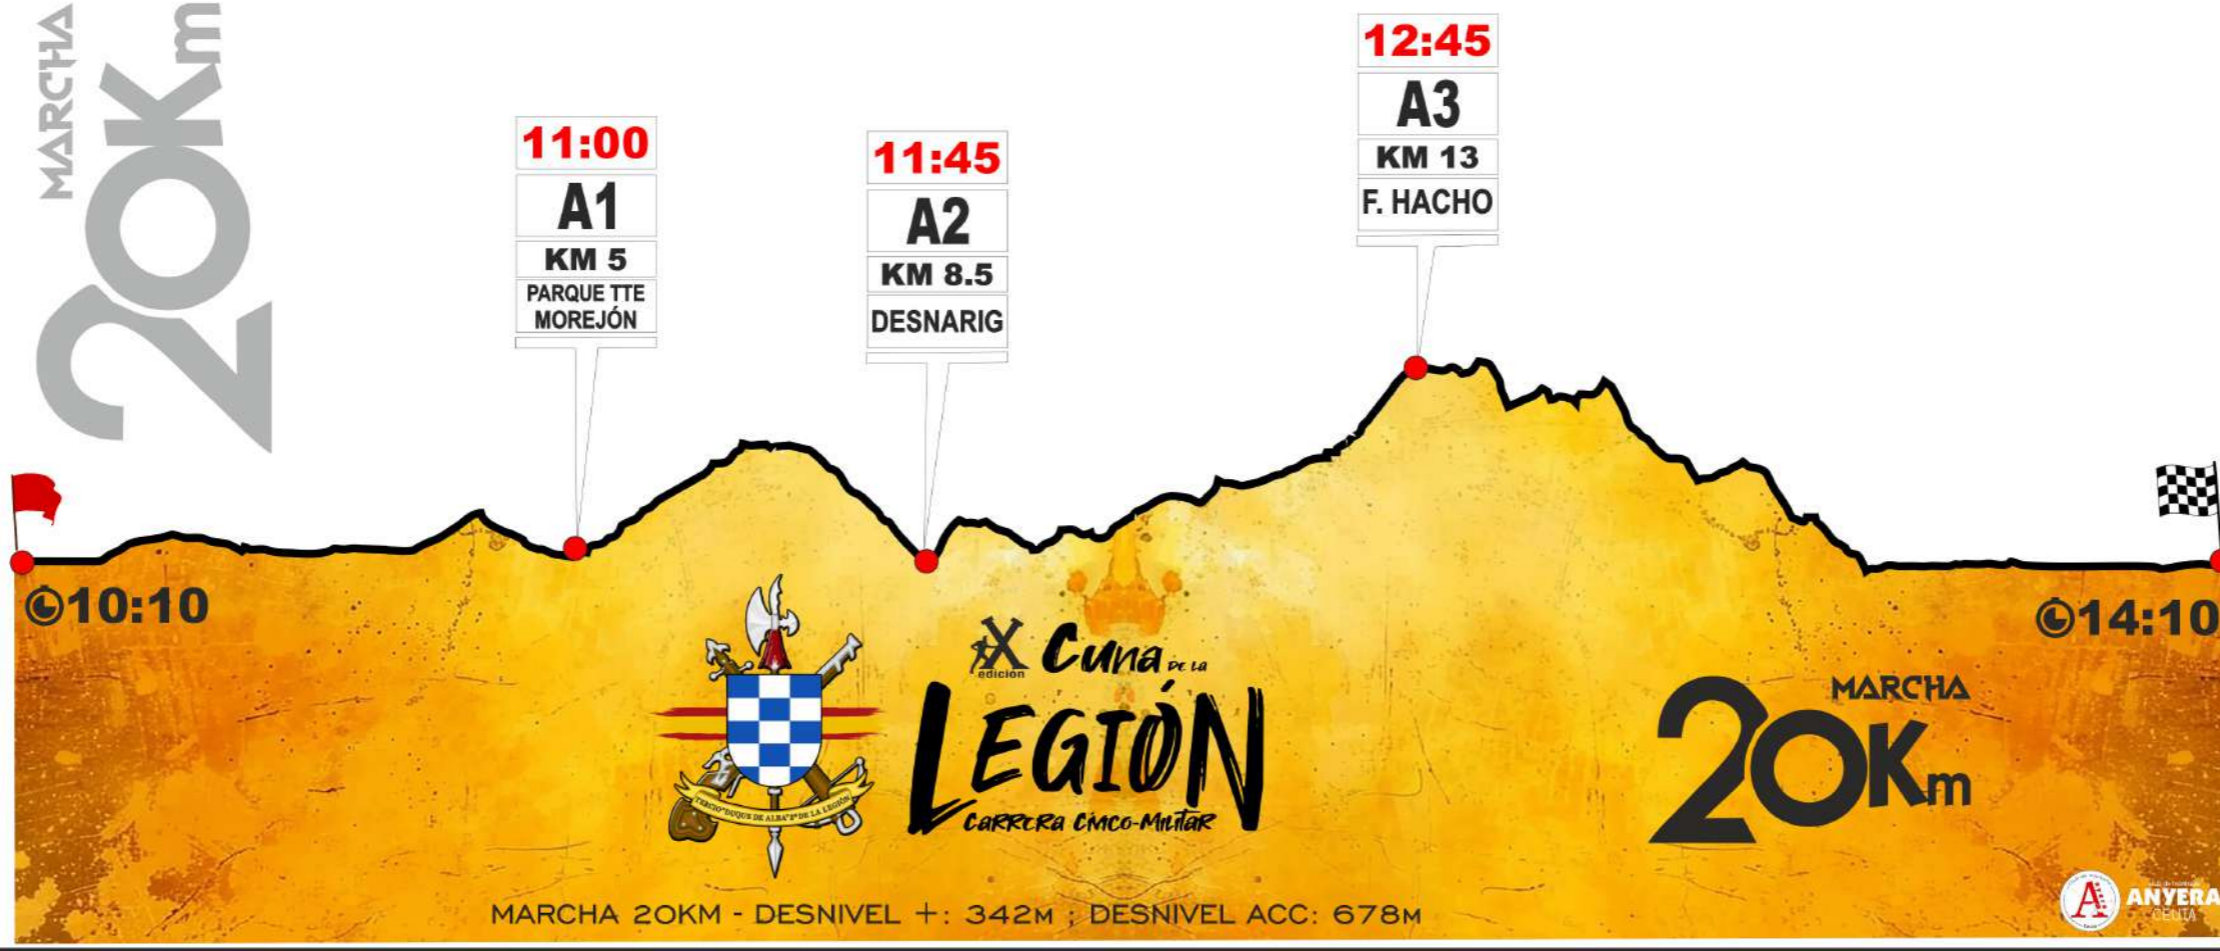

-   Km 16.7 al - 17.3
Salida Polvorín - Bajada Cementerio
-   Km 17.9 al - 18.8
Cruce Cementerio - Bajada Playa

TRAMOS COMPARTIDOS

BAJADA PLAYA

club de montaña
ANYERA
CEUTA

CRTRA SAN AMARO

CRTRA MONTE HACHO

MARCHADORES

MTB

SALIDA POLVORIN

club de montaña
ANYERA
CEUTA

**CRUCE
NEUTRALIZADO
MTB**

MARCHADORES

MTB

BAJADA CEMENTERIO

**club de montaña
ANYERA
CEUTA**

PERFIL, RUTÓMETRO, AVITUALLAMIENTOS Y TIEMPOS DE PASO

REFERENCIAS LÍMITE x FINALIZAR EN TIEMPO

MARCHA
20K_m

PREGUNTAS FRECUENTES

¿ZAPATILLAS?

20K_m

¿BASTONES?

- ▲ 5 Km 23.4 - 17% (158 m) - SARA0
- ▲ 6 Km 28.3 - 16% (40 m) - MENDICUTI
- ▲ 7 Km 36.4 - 26% (249 m) - LA GATA
- ▲ 8 Km 37.2 - 20% (276 m) - HORNILLOS

20Km & 50Km

PERFIL, RUTÓMETRO, AVITUALLAMIENTOS Y TIEMPOS DE PASO REFERENCIAS LÍMITE x FINALIZAR EN TIEMPO