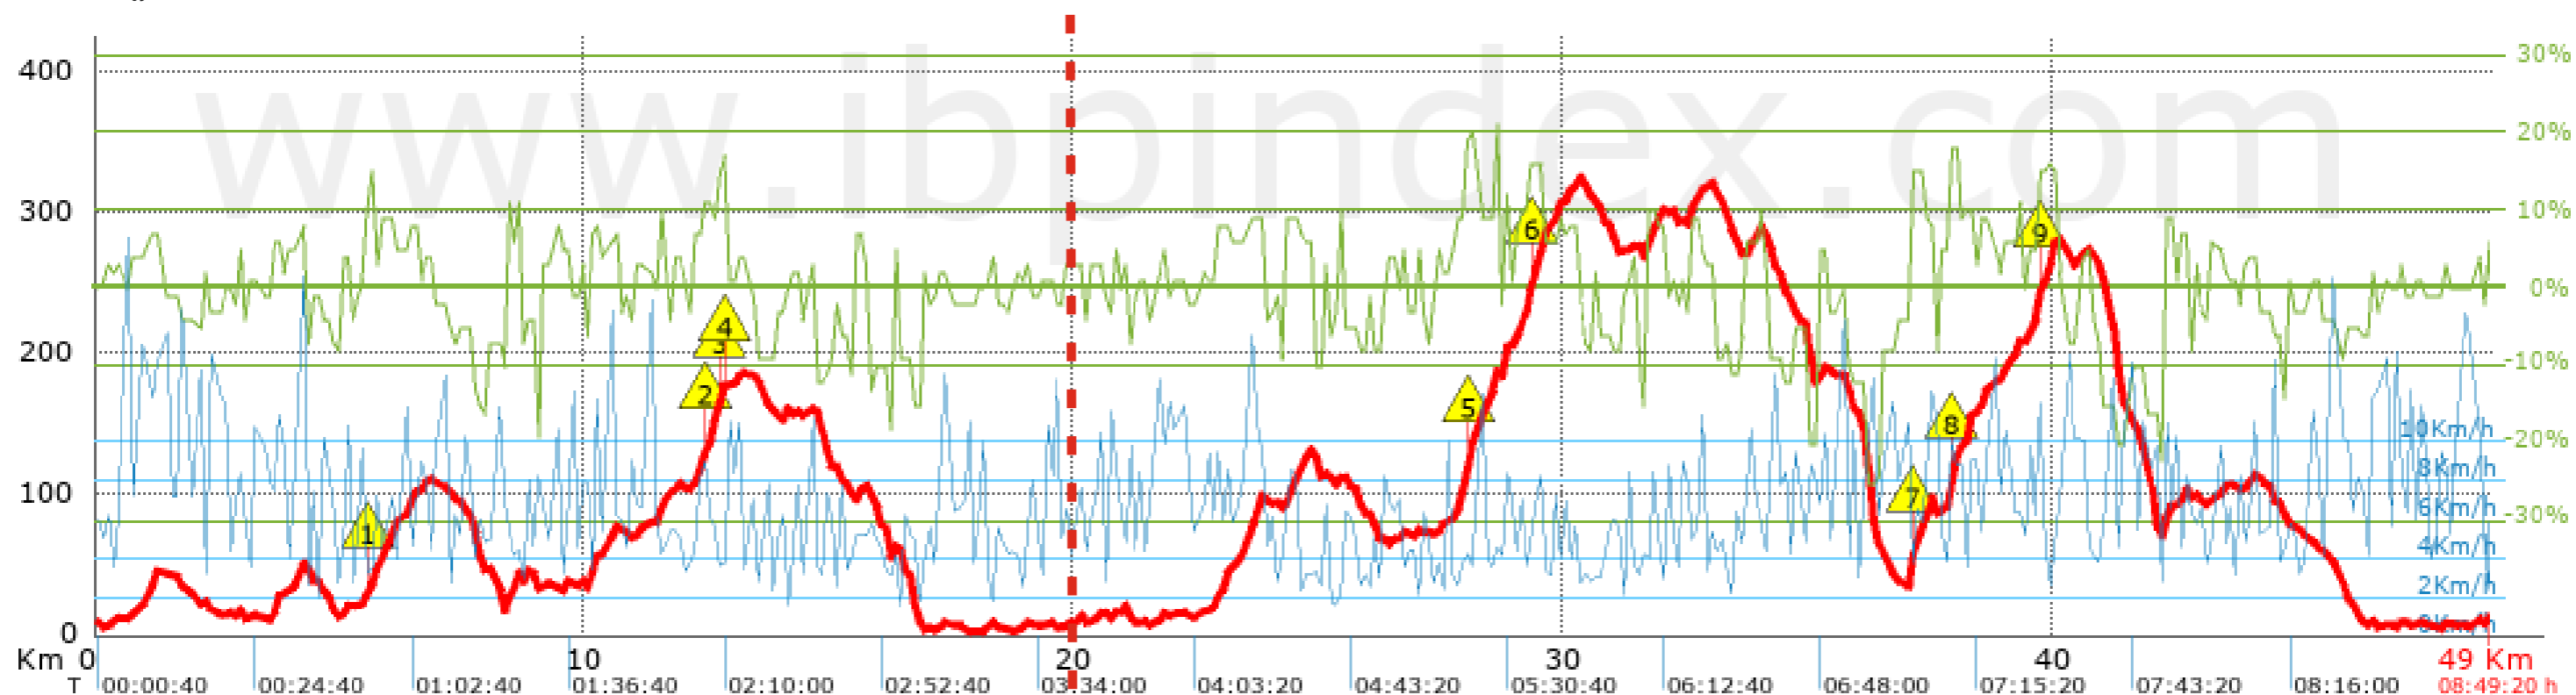

**club de montaña
ANYERA
CEUTA**

PERFIL, RUTÓMETRO, AVITUALLAMIENTOS Y TIEMPOS DE PASO

REFERENCIAS LÍMITE x FINALIZAR EN TIEMPO

MARCHA
20K_m

PREGUNTAS FRECUENTES

¿ZAPATILLAS?

20K_m

¿BASTONES?

DESNIVEL SECTOR: + 845 m ; DESNIVEL ACC 1.684 m

— ASFALTO - CEMENTO - 13 Km - 43%

— SENDERO - PISTA - 17 KM - 57%

club de montaña
ANYERA
CEUTA

club de montaña
ANYERA
CEUTA

- ▲ 1 Km 6 - 13% (135 m) - EDAR
- ▲ 2 Km 12,7 - 13% (66 m) - FORTALEZA
- ▲ 3 Km 12.7 - 19% (281 m) - FORTALEZA

- ▲ 5 Km 23.4 - 17% (158 m) - SARA0
- ▲ 6 Km 28.3 - 16% (40 m) - MENDICUTI
- ▲ 7 Km 36.4 - 26% (249 m) - LA GATA
- ▲ 8 Km 37.2 - 20% (276 m) - HORNILLOS

20Km & 50Km

PERFIL, RUTÓMETRO, AVITUALLAMIENTOS Y TIEMPOS DE PASO REFERENCIAS LÍMITE x FINALIZAR EN TIEMPO